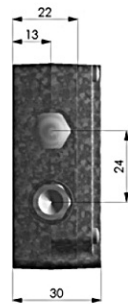

# CTlaser Übersicht Zubehör

CTlaser mit Wasserkühlgehäuse und Freiblasvorsatz

Montagewinkel (fest) für CTlaser

Montagewinkel (justierbar) für CTlaser

Wasserkühlgehäuse für CTlaser

Freiblasvorsatz für CTlaser

Elektronikbox CTlaser

Zubehör zur DIN-Schienenmontage für Elektronikbox