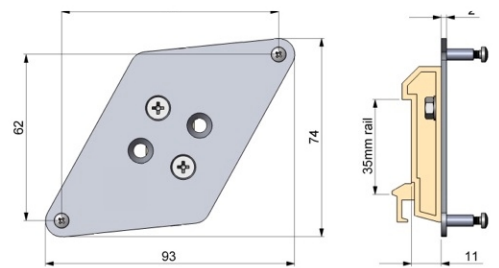

# CTlaser Übersicht Zubehör

CTlaser mit Wasserkühlgehäuse und Freiblasvorsatz

Montagewinkel (fest) für CTlaser

Montagewinkel (justierbar) für CTlaser

Wasserkühlgehäuse für CTlaser

Freiblasvorsatz für CTlaser