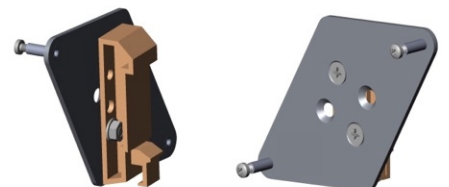

# CTlaser Übersicht Zubehör

CTlaser mit Wasserkühlgehäuse und Freiblasvorsatz

Montagewinkel (fest) für CTlaser

Montagewinkel (justierbar) für CTlaser

Wasserkühlgehäuse für CTlaser

Freiblasvorsatz für CTlaser

Elektronikbox CTlaser

Zubehör zur DIN-Schienenmontage für Elektronikbox