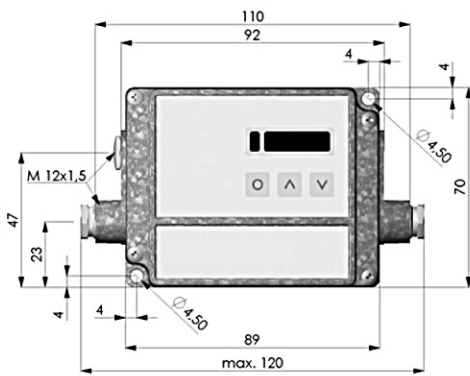

# CTlaser Übersicht Zubehör

CTlaser mit Wasserkühlgehäuse und Freiblasvorsatz

Montagewinkel (fest) für CTlaser

Montagewinkel (justierbar) für CTlaser

Wasserkühlgehäuse für CTlaser

Freiblasvorsatz für CTlaser

Elektronikbox CTlaser

Zubehör zur DIN-Schienenmontage für Elektronikbox