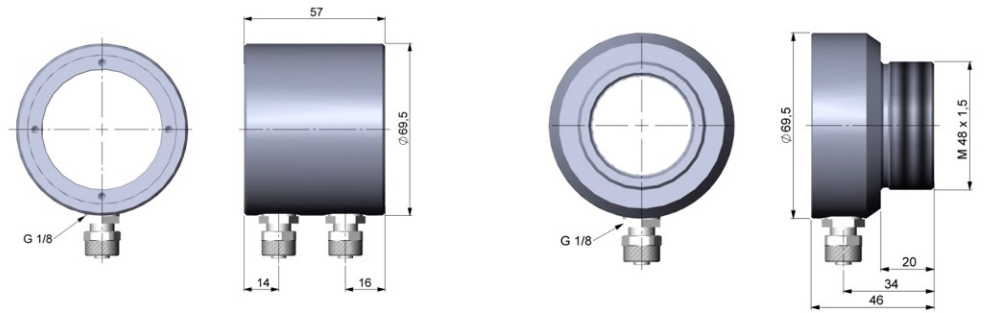

# CTlaser Übersicht Zubehör

CTlaser mit Wasserkühlgehäuse und Freiblasvorsatz

Montagewinkel (fest) für CTlaser

Montagewinkel (justierbar) für CTlaser

Wasserkühlgehäuse für CTlaser

Freiblasvorsatz für CTlaser

Elektronikbox CTlaser

Zubehör zur DIN-Schienenmontage für Elektronikbox