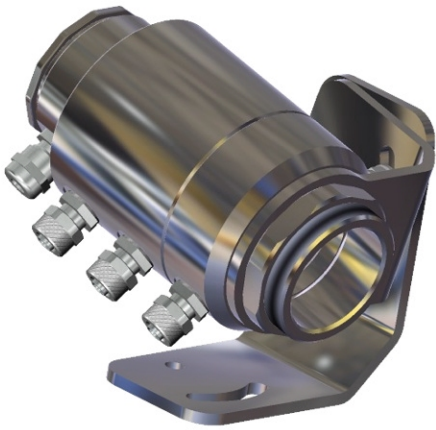

# CTlaser Übersicht Zubehör

CTlaser mit Wasserkühlgehäuse und Freiblasvorsatz

Montagewinkel (fest) für CTlaser

Montagewinkel (justierbar) für CTlaser

Wasserkühlgehäuse für CTlaser

Freiblasvorsatz für CTlaser

Elektronikbox CTlaser

Zubehör zur DIN-Schienenmontage für Elektronikbox