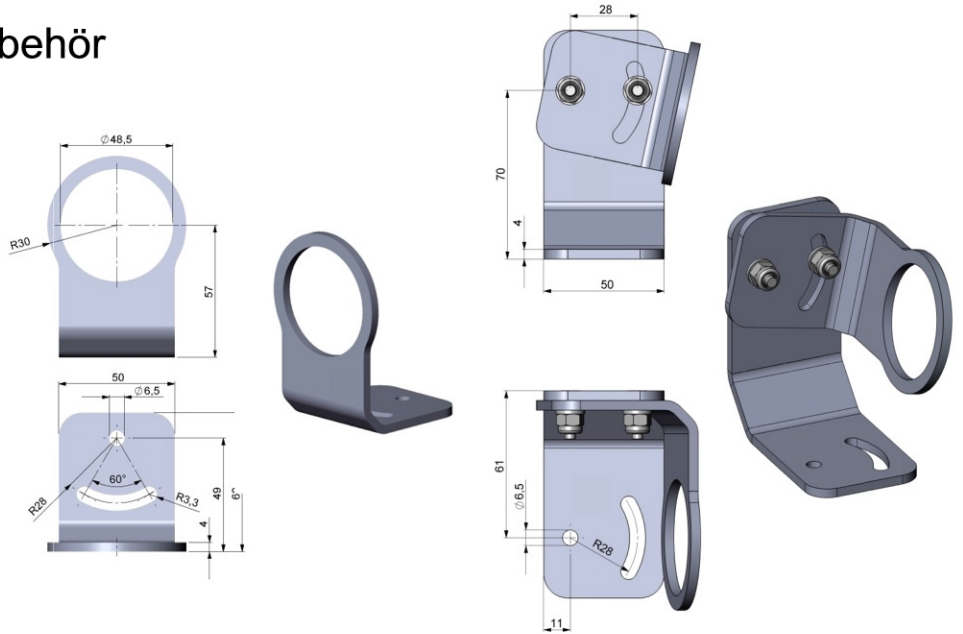

# CTlaser Übersicht Zubehör

CTlaser mit Wasserkühlgehäuse und Freiblasvorsatz

Montagewinkel (fest) für CTlaser

Montagewinkel (justierbar) für CTlaser

Wasserkühlgehäuse für CTlaser

Freiblasvorsatz für CTlaser

Elektronikbox CTlaser

Zubehör zur DIN-Schienenmontage für Elektronikbox